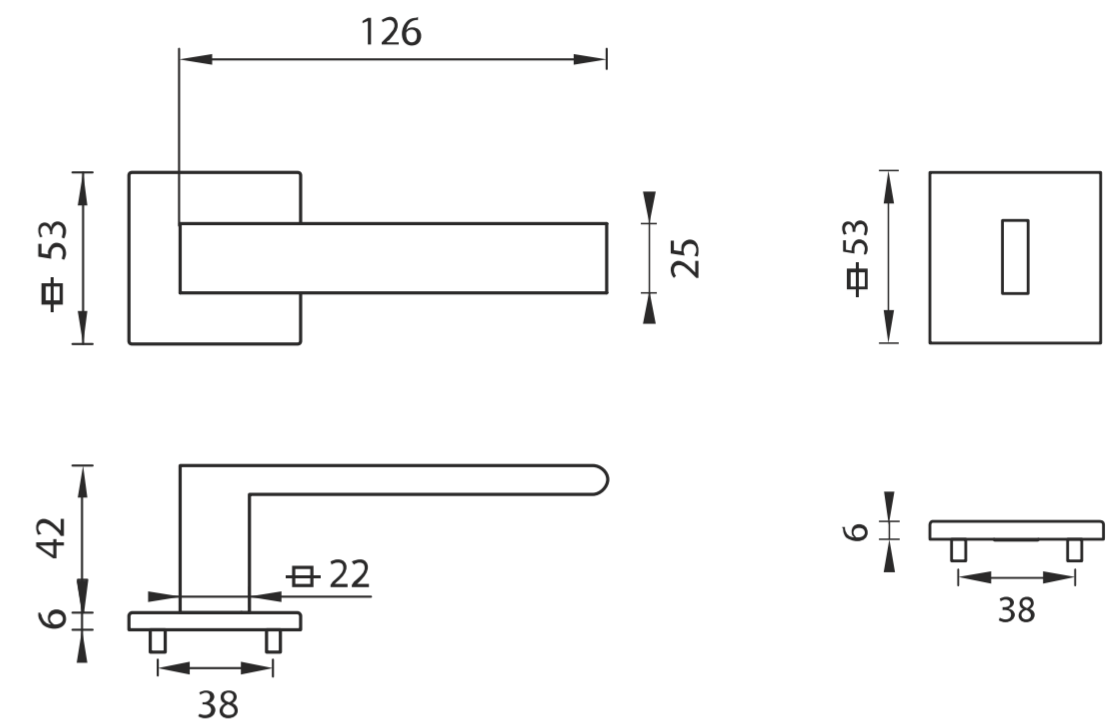

BIELA ST CPL

rozetová kľučka s hranatou rozetou
 minimalistický dizajn
 6mm hrúbka rozety
 vysoká stabilita a pevnosť

CIM ČIERNA
 MATNÁ

NIM NIKEL
 MATNÁ

CHM CHROM
 MATNÝ

PODLAHA

DUB LOJA PRÍRODNÝ
EL2076 / PC529

- rektifikované s hrúbkou iba 8,5mm.

- koeficient trenia = R9
(R9-R10 = interiér
R11-R13 = exteriér)

B
O
T
T
E
G
A
C
A
L
I
Z
A

B
O
T
T
E
G
A
W
H
I
T
E

B
O
T
T
E
G
A
A
C
C
E
R
O

B
O
T
T
E
G
A
T
O
P
O

VEĽKOSŤ:
59,6* 59,6*0,85cm

VANE A SPRCHOVACIE KÚTY

Hüppe
Sprchové kúty a zásteny

Bette BetteForm
Vaňa 1700x700 mm na
zabudovanie, biela

Vima
Sprchová vanička
900x900 mm, biela

ESS R-line
Sprchový žľab 900 mm,
kartáčovaná nerezová oceľ