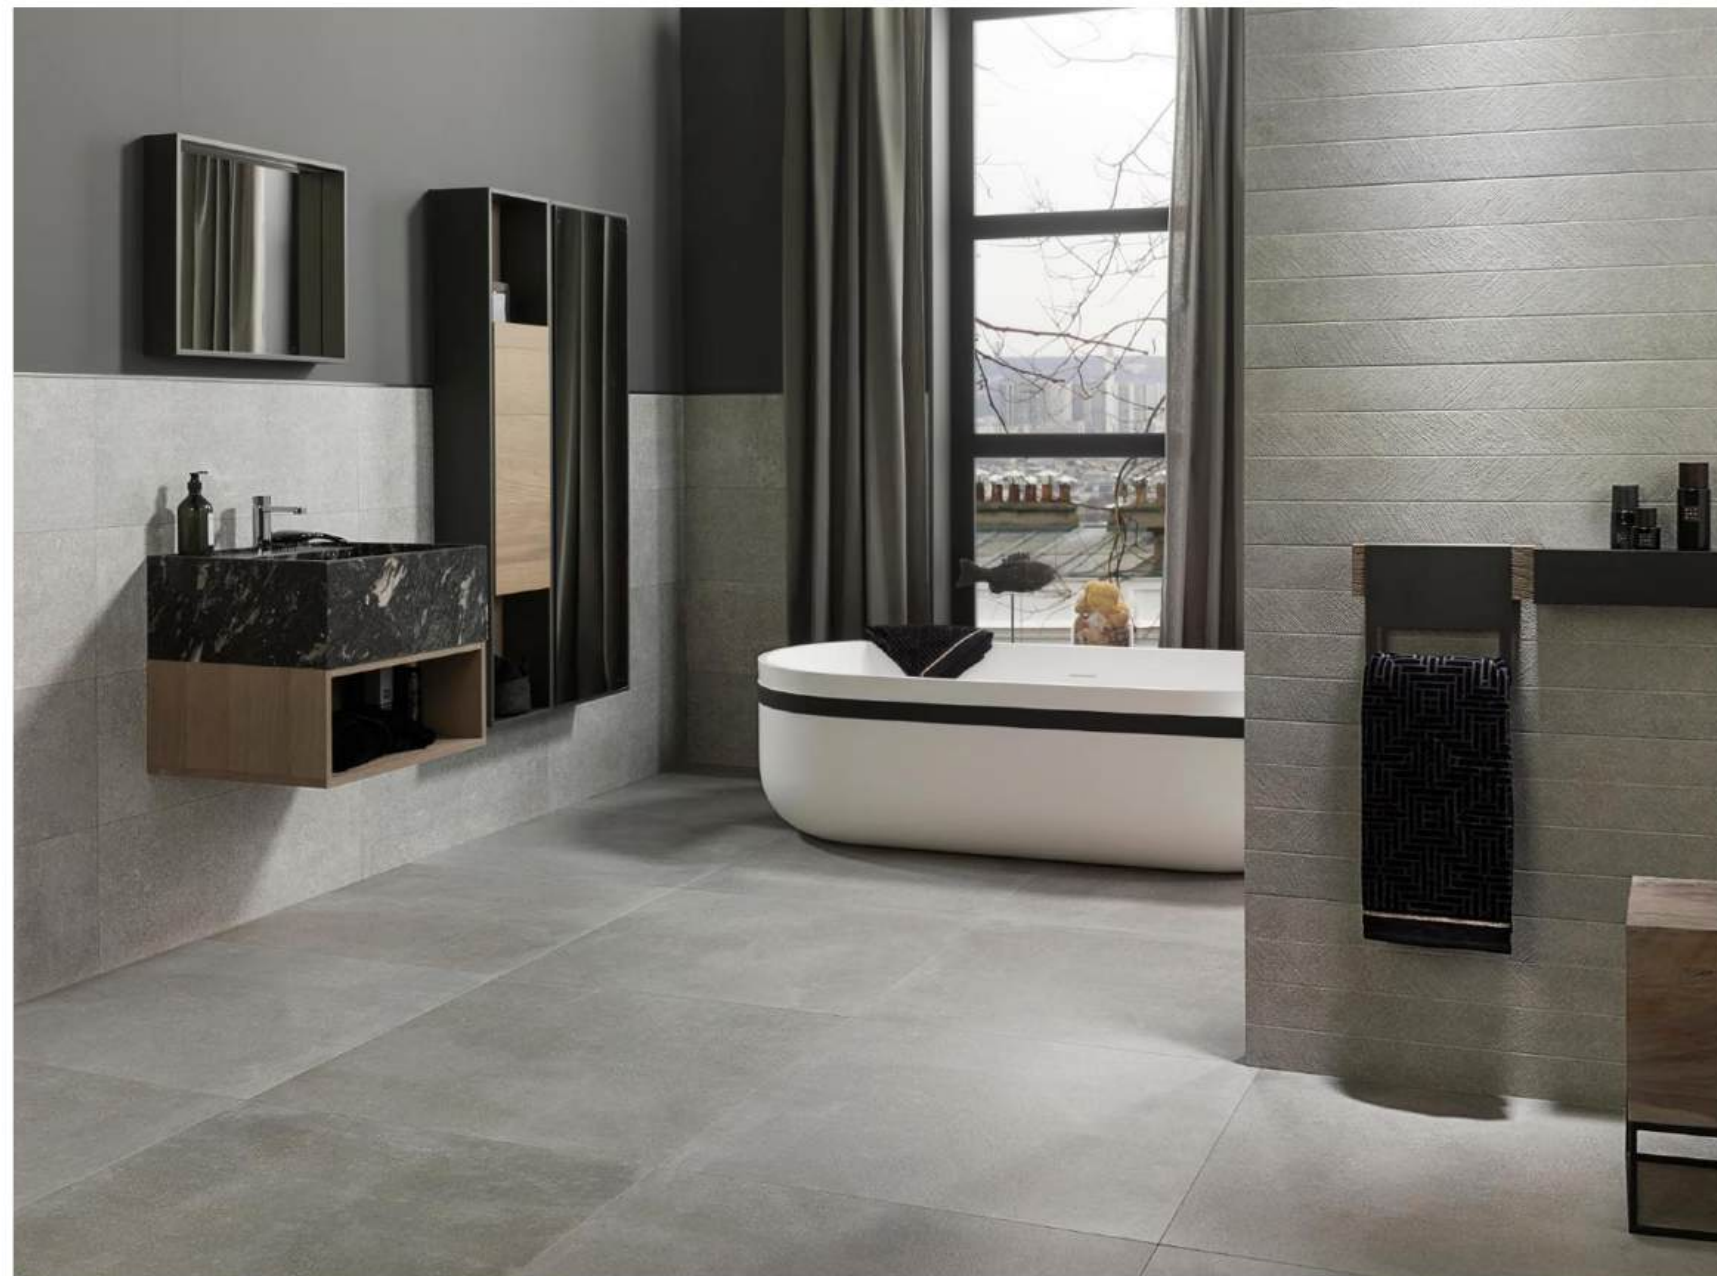

BOTTEGA A CERO