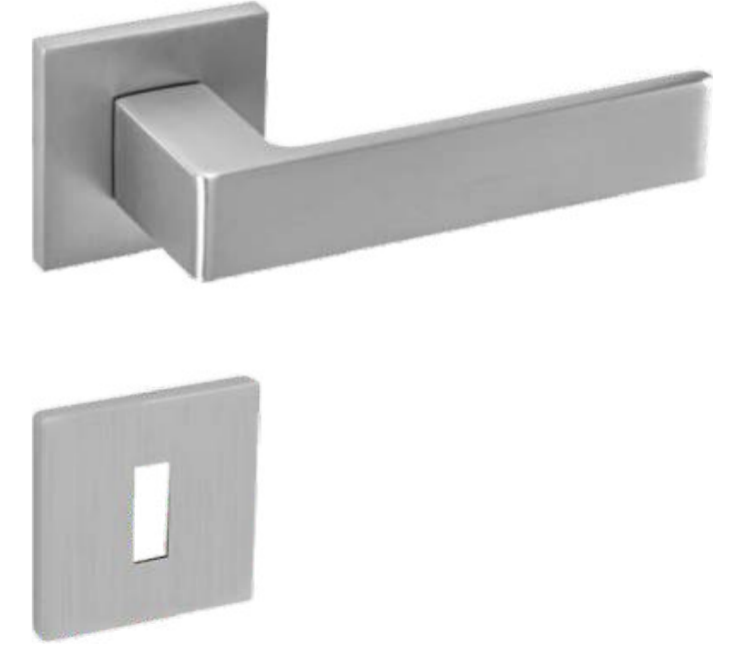

ŠINDOLKA

RESIDENCE

BÝVANIE S VÝHLĎOM NA BUDÚCNOŠŤ

INTERIEROVÉ DVERE

bezotlačkový povrch
laminát ST CPL
jednoduchý dizajn
falcové prevedenie
obložky 60mm / 45° uhol

KAMENNÁ ŠEDÁ ST CPL

POPOL ST CPL

CAPUCCINO ST CPL

BIELA ST CPL

rozetová kľučka s hranatou rozetou
 minimalistický dizajn
 6mm hrúbka rozety
 vysoká stabilita a pevnosť

CIM ČIERNA
 MATNÁ

NIM NIKEL
 MATNÁ

CHM CHROM
 MATNÝ

PODLAHA

DUB LOJA PRÍRODNÝ
EL2076 / PC529

moderný dizajn
58 x 14 x 2400 mm

V DEKORE PODLAHY

BIELA

PRECHODOVÁ LIŠTA

dekor kompatibilný s podlahou

PORCELANOSA

- obklady a dlažby Španielskeho výrobcu Porcelanosa s viac ako 50 ročnou tradíciou.

- betónovo-kameninový vzor so štyrmi odtieňmi.

Hansgrohe Xilesa E
Umývadlová skrinka 580/470, 2 zásuvky, matná biela

Hansgrohe Xilesa E
Skrinka pod umývadielko 340/240,
biela matná

Hansgrohe Xarita Lite Q
Zrkadlo s LED osvetlením 600x700mm
pre stenový vypínač, biela matná