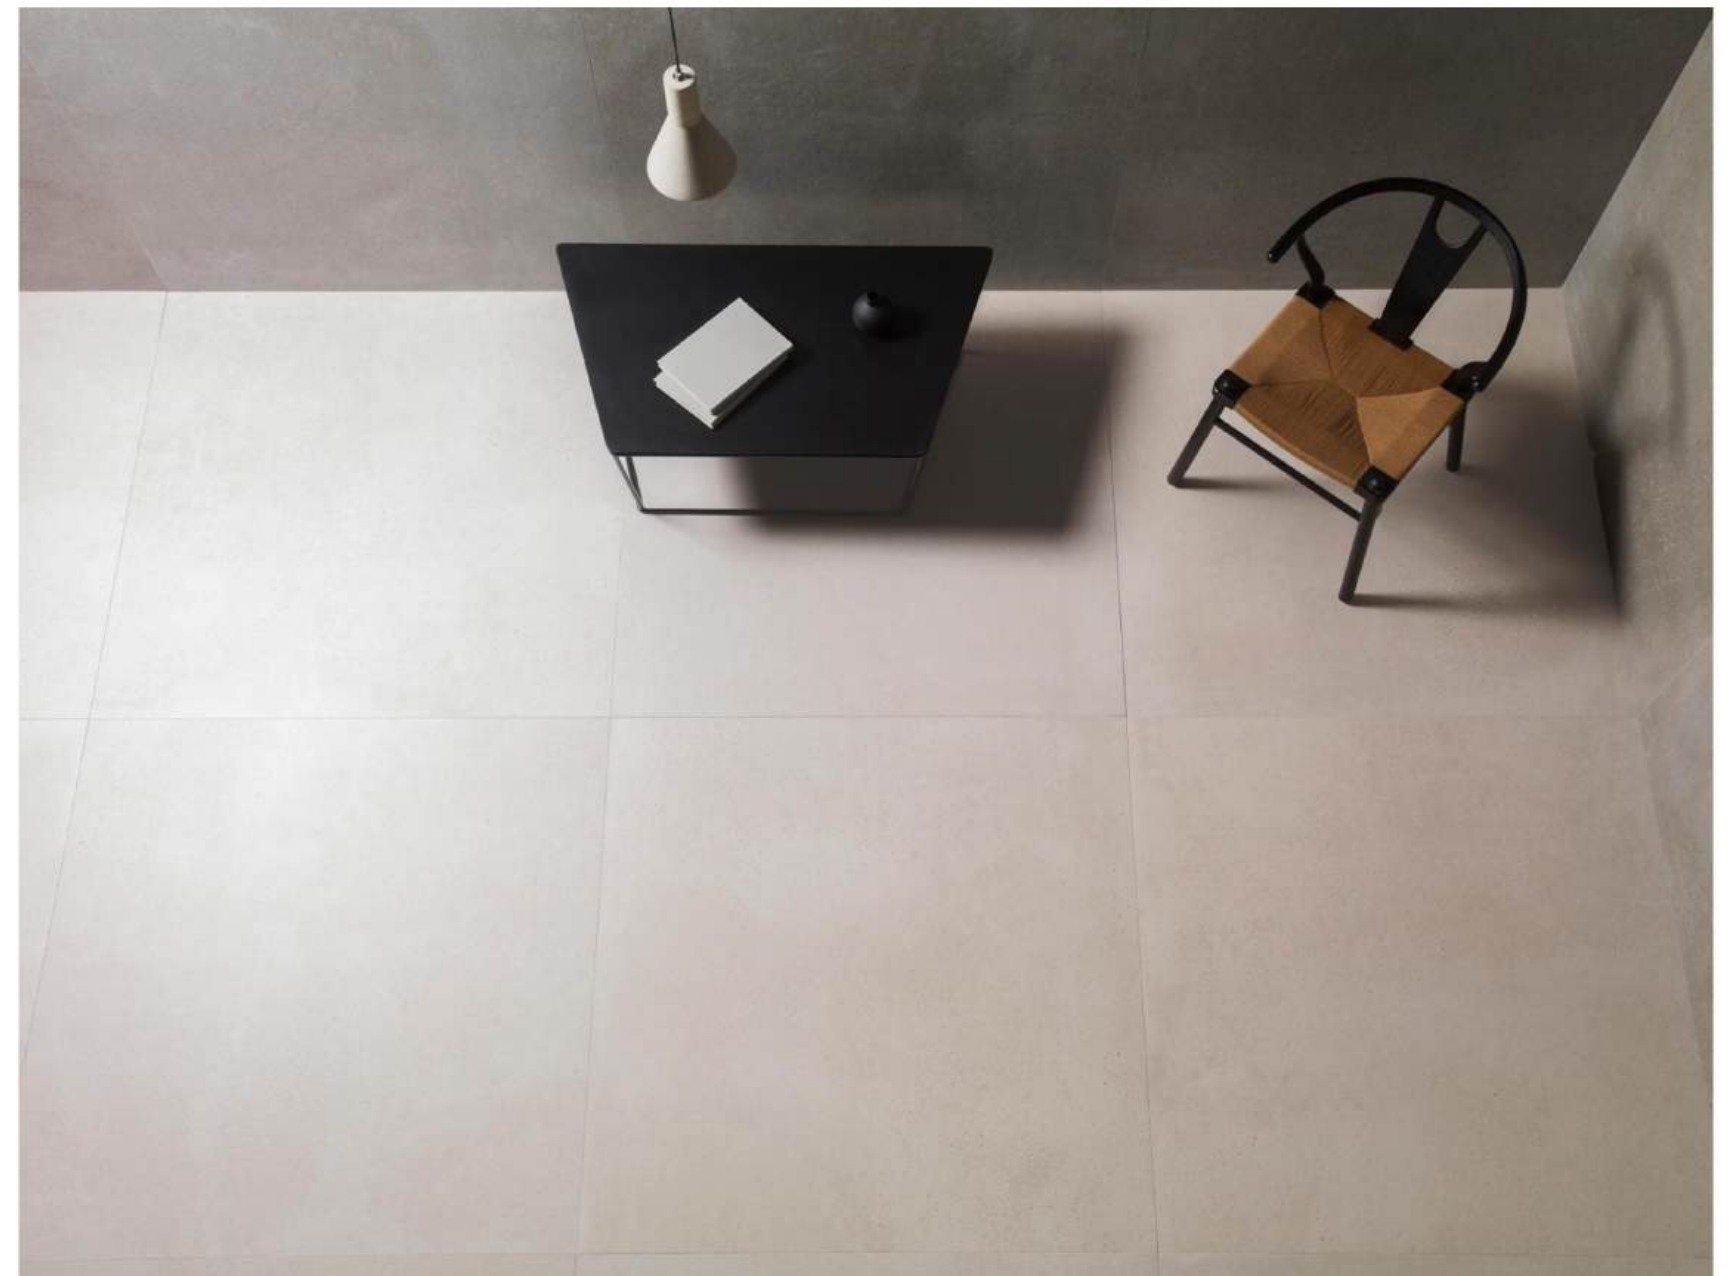

PORCELANOSA

BOTTEGA CALIZA

BOTTEGA WHITE

BOTTEGA A CERO

BOTTEGA TOPO

WC A UMÝVADLÁ

Hansgrohe Xanua Q
Umývadlo 600/480 s otvorom pre
batériu a s prepodom, biela

Hansgrohe Xanua Q
Umývadielko 360/250 s otvorom pre
batériu a s prepodom, biela

Hansgrohe EluPura Original S
Závesné WC s WC sedátkom SoftClose a
QuickRelease, AquaChannel Flush, biela

Hansgrohe iFrame Original S
Splachovacie tlačítko pre dvojité
splachovanie, chróm

BATÉRIE

Hansgrohe Zesis S
Umývadlová batéria 100
CoolStart, chróm