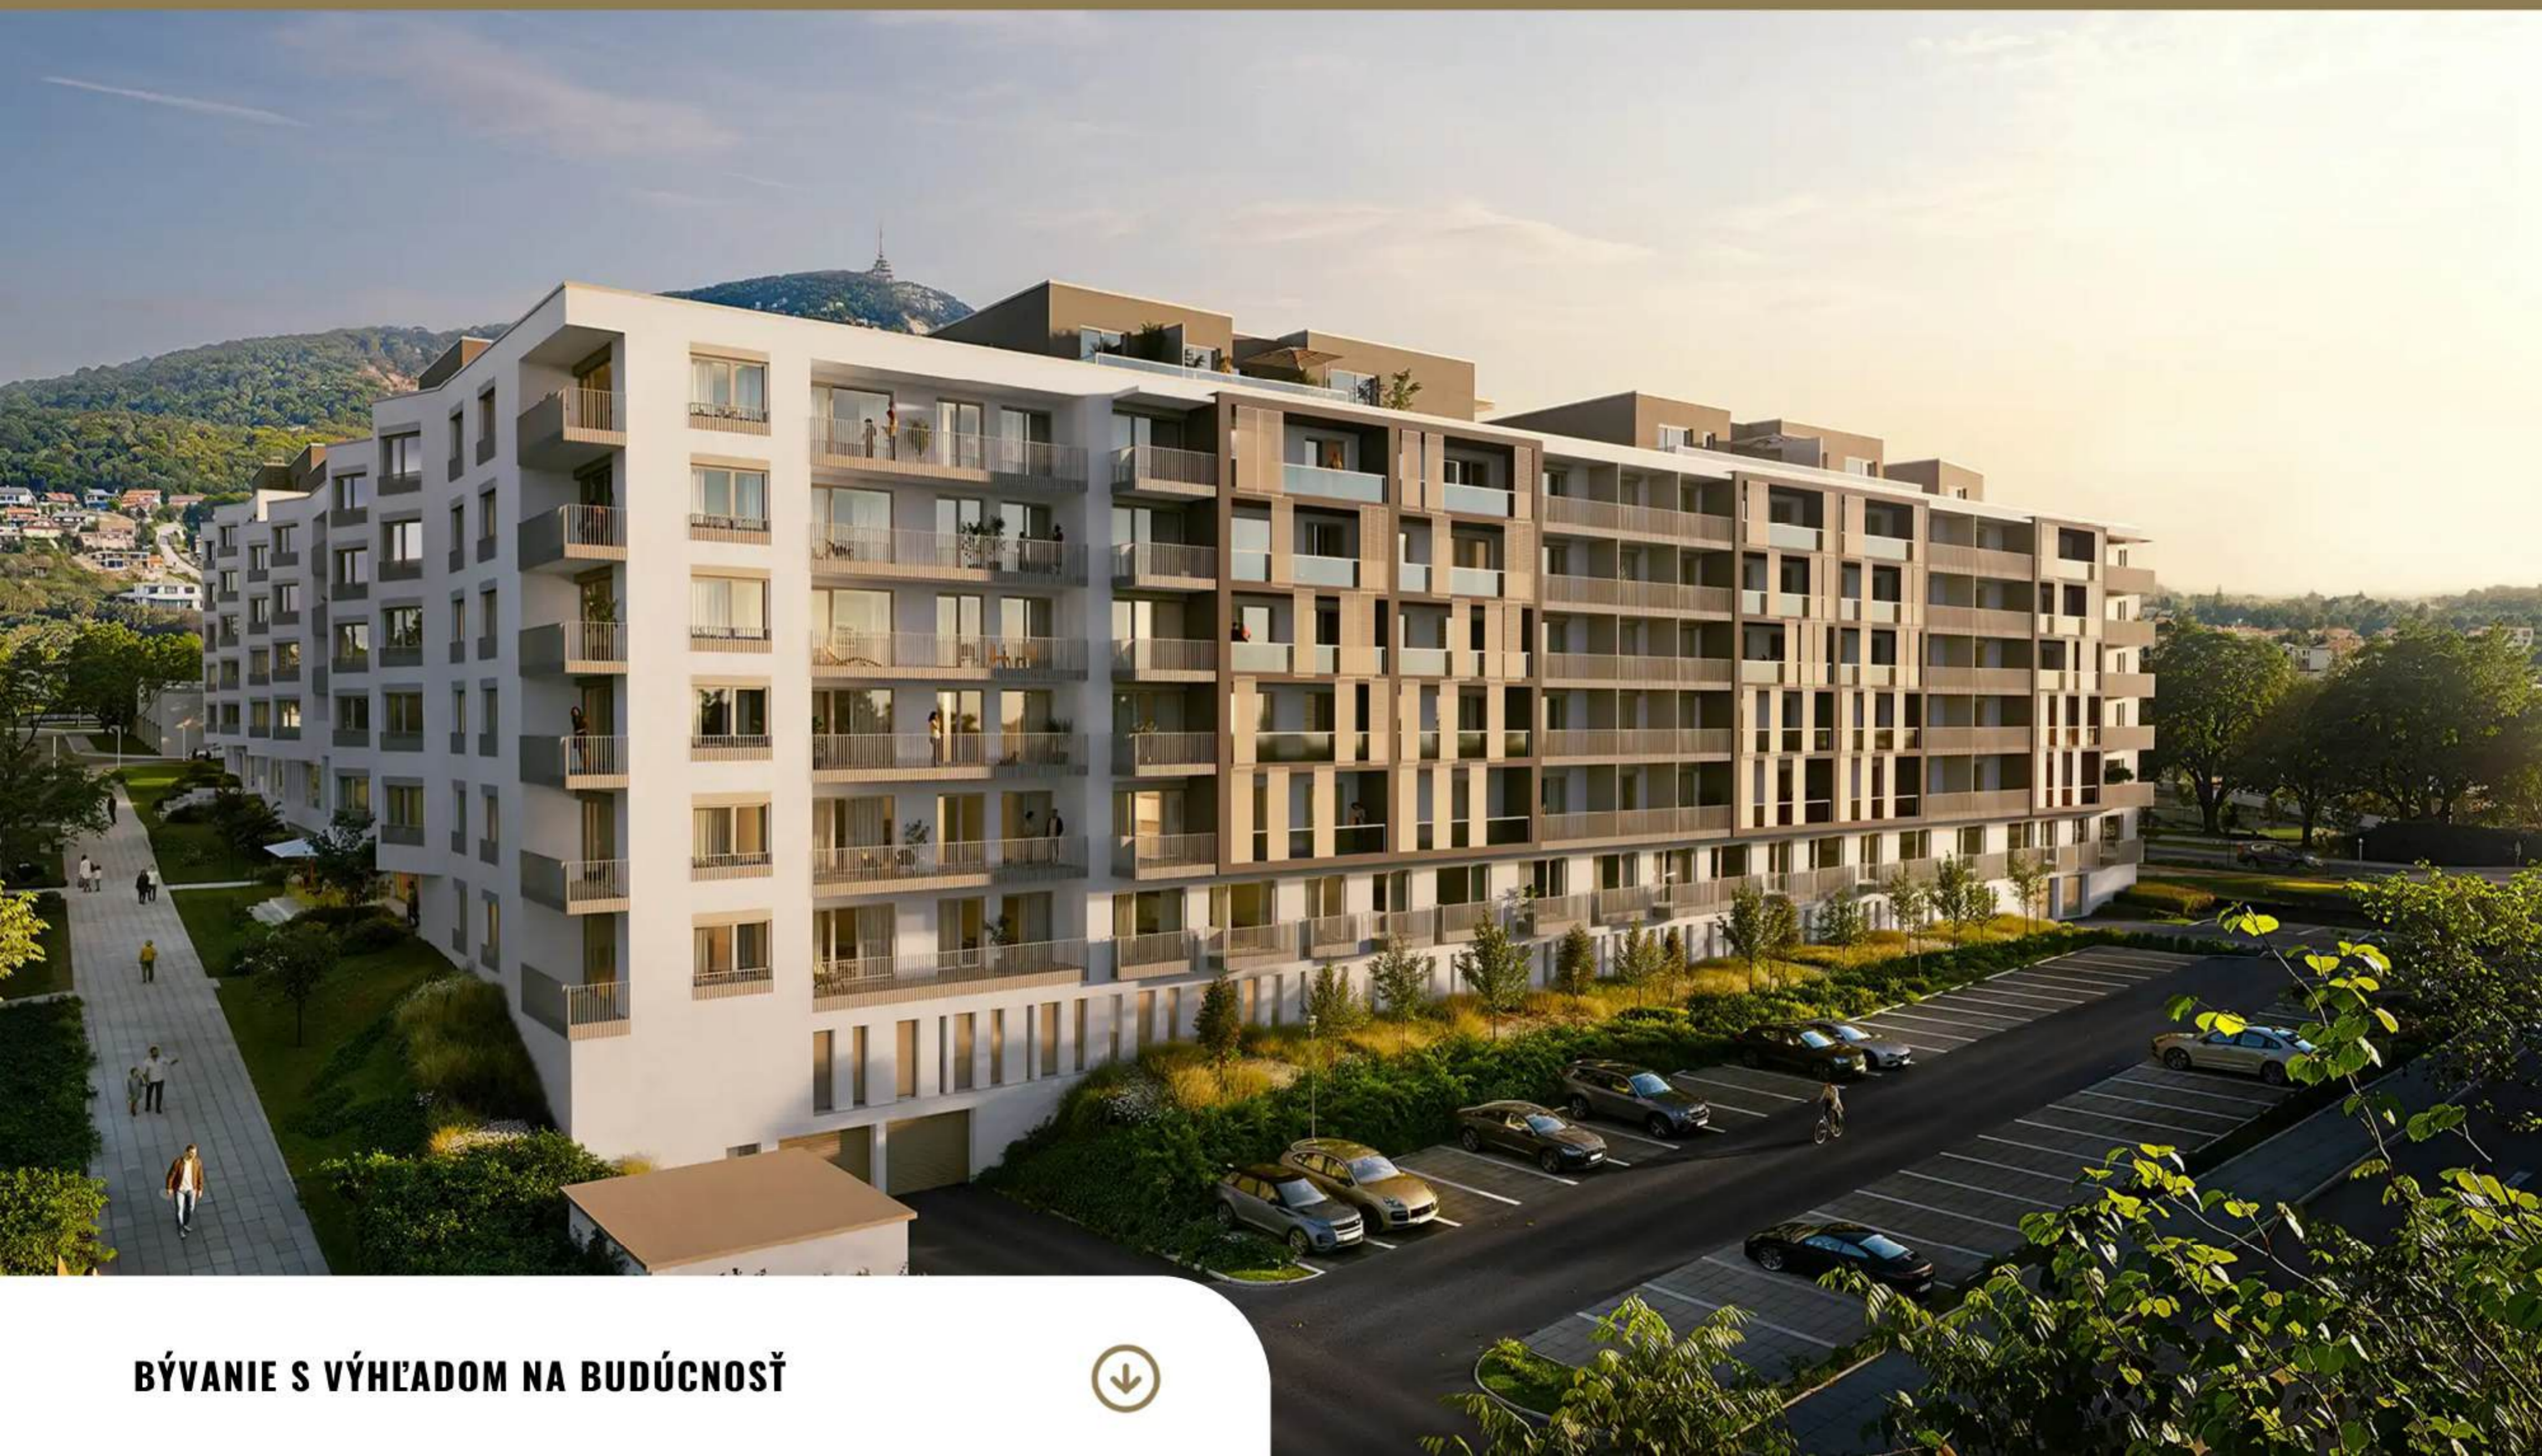

ŠINDOLKA

RESIDENCE

BÝVANIE S VÝHLĎOM NA BUDÚCNOŠŤ

INTERIEROVÉ DVERE

bezotlačkový povrch
laminát ST CPL
jednoduchý dizajn
falcové prevedenie
obložky 60mm / 45° uhol

KAMENNÁ ŠEDÁ ST CPL

POPOL ST CPL

CAPUCCINO ST CPL

moderný dizajn
58 x 14 x 2400 mm

V DEKORE PODLAHY

BIELA

PRECHODOVÁ LIŠTA

dekor kompatibilný s podlahou

PORCELANOSA

- obklady a dlažby Španielskeho výrobcu Porcelanosa s viac ako 50 ročnou tradíciou.

- betónovo-kameninový vzor so štyrmi odtieňmi.