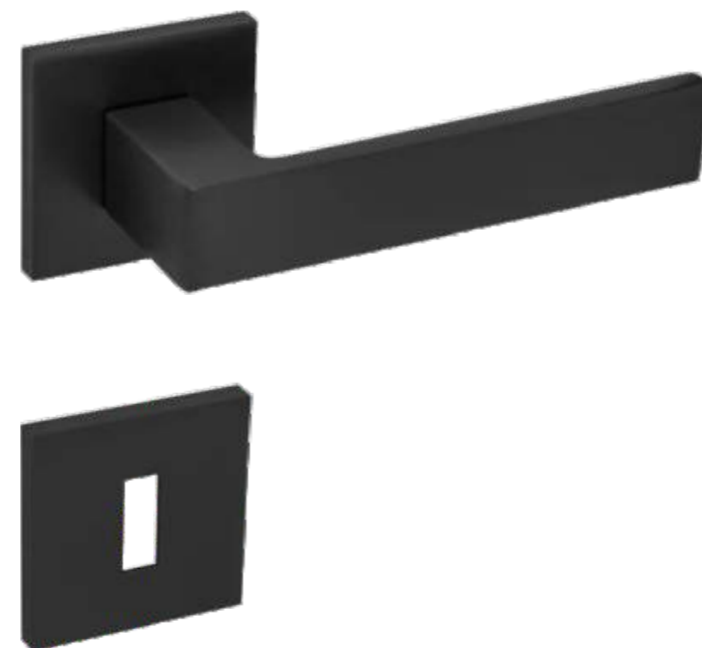

ŠINDOLKA

RESIDENCE

BÝVANIE S VÝHLĎOM NA BUDÚCNOŠŤ

INTERIEROVÉ DVERE

bezotlačkový povrch
laminát ST CPL
jednoduchý dizajn
falcové prevedenie
obložky 60mm / 45° uhol

KAMENNÁ ŠEDÁ ST CPL

POPOL ST CPL

CAPUCCINO ST CPL

BIELA ST CPL

rozetová kľučka s hranatou rozetou
 minimalistický dizajn
 6mm hrúbka rozety
 vysoká stabilita a pevnosť

CIM ČIERNA
 MATNÁ

NIM NIKEL
 MATNÁ

CHM CHROM
 MATNÝ

PODLAHA

DUB LOJA PRÍRODNÝ
EL2076 / PC529

VANE A SPRCHOVACIE KÚTY

Hüppe
Sprchové kúty a zásteny

Bette BetteForm
Vaňa 1700x700 mm na
zabudovanie, biela

Vima
Sprchová vanička
900x900 mm, biela

ESS R-line
Sprchový žľab 900 mm,
kartáčovaná nerezová oceľ