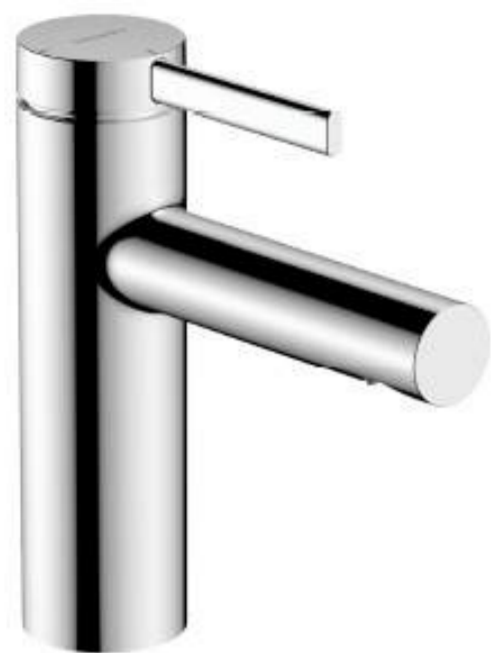

BIELA ST CPL

rozetová kľučka s hranatou rozetou
 minimalistický dizajn
 6mm hrúbka rozety
 vysoká stabilita a pevnosť

CIM ČIERNA
 MATNÁ

NIM NIKEL
 MATNÁ

CHM CHROM
 MATNÝ

PODLAHA

DUB LOJA PRÍRODNÝ
EL2076 / PC529

PORCELANOSA

BOTTEGA CALIZA

BOTTEGA WHITE

BOTTEGA A CERO

BOTTEGA TOPO

WC A UMÝVADLÁ

Hansgrohe Xanua Q
Umývadlo 600/480 s otvorom pre
batériu a s prepodom, biela

Hansgrohe Xanua Q
Umývadielko 360/250 s otvorom pre
batériu a s prepodom, biela

Hansgrohe EluPura Original S
Závesné WC s WC sedátkom SoftClose a
QuickRelease, AquaChannel Flush, biela

Hansgrohe iFrame Original S
Splachovacie tlačítko pre dvojité
splachovanie, chróm

BATÉRIE

Hansgrohe Zesis S
Umývadlová batéria 100
CoolStart, chróm

VANE A SPRCHOVACIE KÚTY

Hüppe
Sprchové kúty a zásteny

Bette BetteForm
Vaňa 1700x700 mm na
zabudovanie, biela

Vima
Sprchová vanička
900x900 mm, biela

ESS R-line
Sprchový žľab 900 mm,
kartáčovaná nerezová oceľ