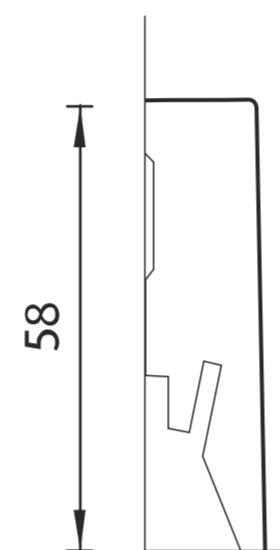

SOKLOVÁ LIŠTA

moderný dizajn
58 x 14 x 2400 mm

V DEKORE PODLAHY