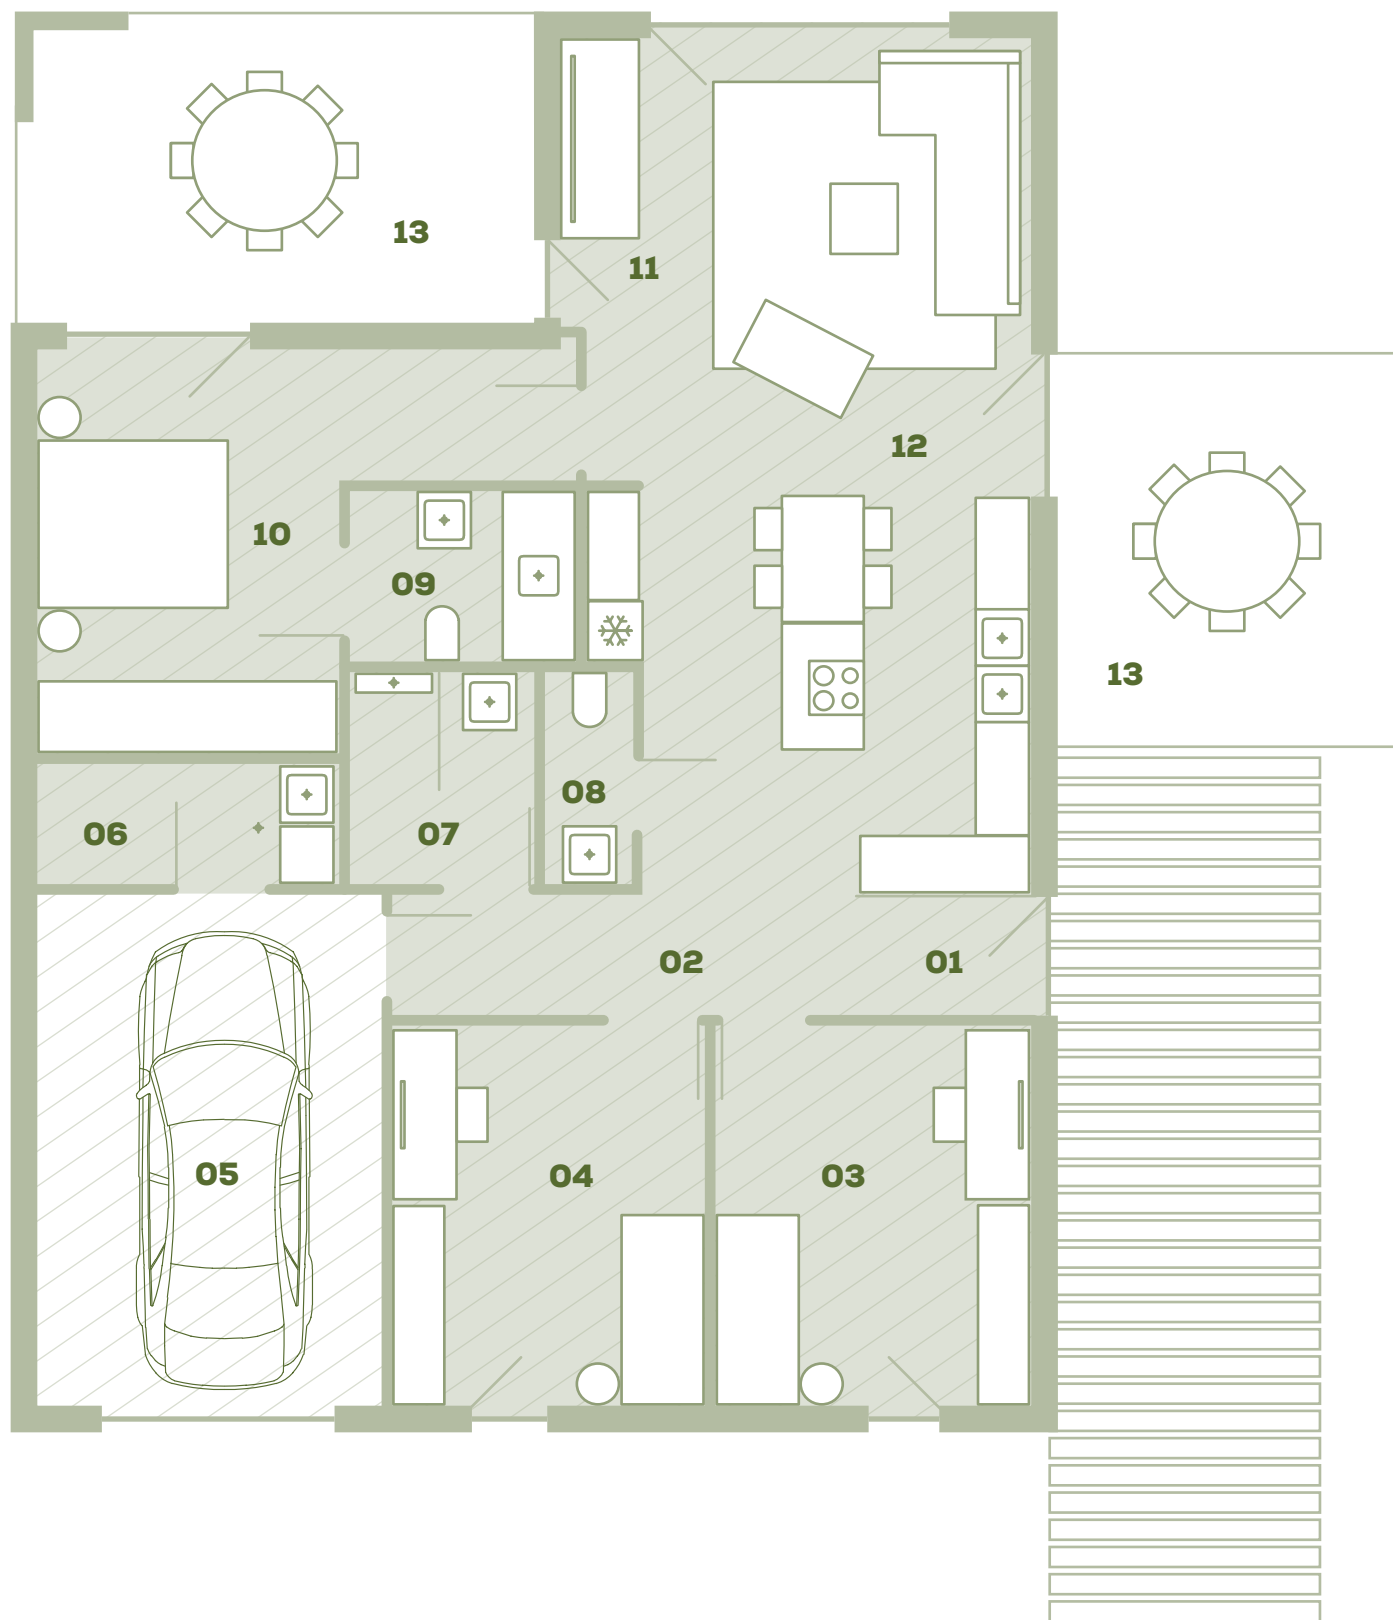

Rodinný dom - typ 11

Číslo	Názov miestnosti	Plocha (m ²)
01	Vstup	3,15
02	Chodba	6,25
03	Izba	12,05
04	Izba	11,85
05	Garáž	17,00
06	Technická miestnosť	3,90
07	Kúpeľňa s WC	4,45
08	WC	2,00
09	Kúpeľňa s WC	4,30
10	Spálňa so šatníkom	15,00
11	Obývacia časť	20,85
12	Kuchynská časť	17,10
Plocha spolu		117,90
13	Terasa	17,85
Plocha spolu s Terasou		135,75